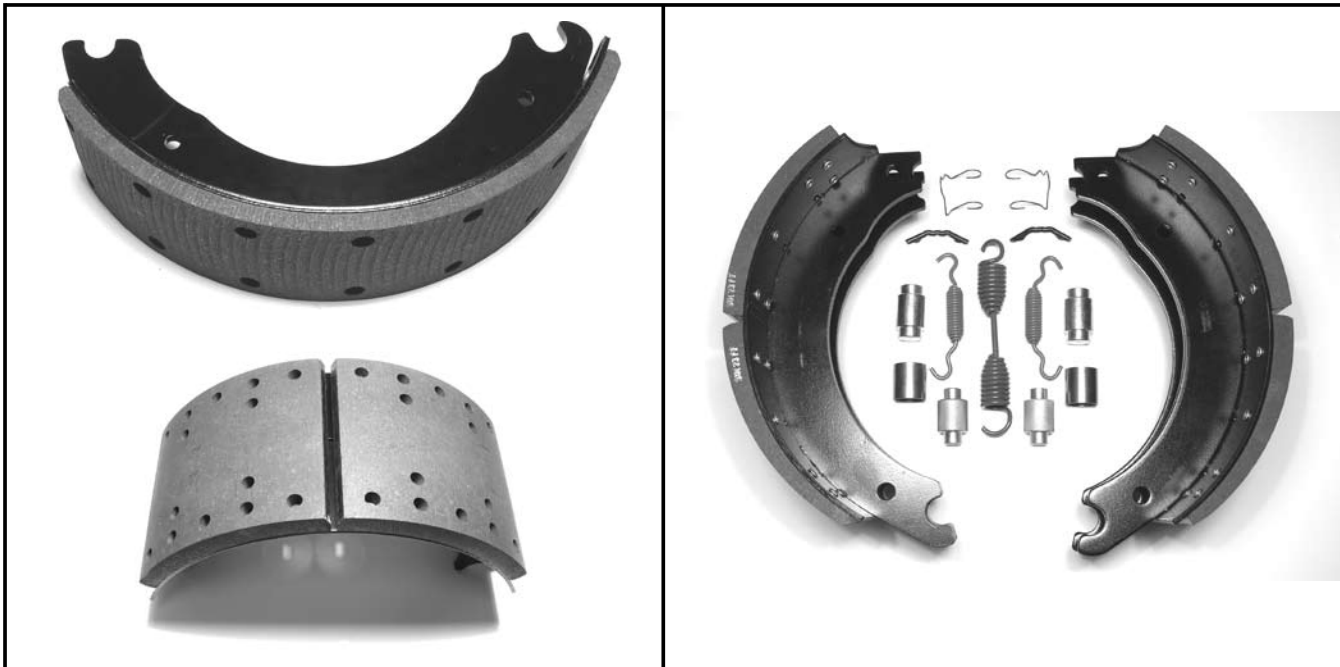

## NEW LINED SHOES/LINED SHOE KITS

APPLICATION	FMS NO.	RATING	PART NO.	SHOES	KIT
Eaton 15 x 4	1308TT	23K	L1308E L1308E-EF1	(2) L1308E	(1) EF-1
Eaton 15 x 4 "ES"	1443TT	23K	L1443E L1443E-EF1	(2) L1443E	(1) EF-1
Meritor 15 x 4 "Q"	1308TT	23K	L1308Q L1308Q-RF3	(2) L1308Q	(1) RF-3
Meritor 15 x 4 "Q-Plus"	4702	23K	L4702Q L4702Q-RF5	(2) L4702Q	(1) RF-5
Eaton 16-1/2 x 7	4311J	23K	L4311J L4311J-EK1HD	(2) L4311J	(1) EK-1HD
Eaton 16-1/2 x 7 "ES-II"	4709	23K	L4709N L4709N-ES2	(2) L4709N	(1) ES-2
Fruehauf 16-1/2 x 7	4515E	23K	L4515X L4515X-XK3HD	(2) L4515X	(1) XK-3HD
Mack 16-1/2 x 5 "Q"	4524B	20K	L4524M L4524M-MF2	(2) L4524M	(1) MF-2
Meritor 16-1/2 x 5 "Q"	4524B	20K	L4524Q L4524Q-QK1HD	(2) L4524Q	(1) QK-1HD
Meritor 16-1/2 x 7 "Q"	4515E	20K	L4515Q-20 L4515Q-20-QK1 L4515Q-20-QK1HD	(2) L4515Q-20 (2) L4515Q-20	(1) QK-1 (1) QK-1HD
Meritor 16-1/2 x 7 "Q"	4515E	23K	L4515Q L4515Q-QK1HD	(2) L4515Q	(1) QK-1HD
Meritor 16-1/2 x 7 "Q-Plus"	4707	20K	L4707Q-20 L4707Q-20-QK1 L4707Q-20-QK1HD	(2) L4707Q-20 (2) L4707Q-20	(1) QK-1 (1) QK-1HD
Meritor 16-1/2 x 7 "Q-Plus"	4707	23K	L4707 L4707-QK1HD	(2) L4707	(1) QK-1HD